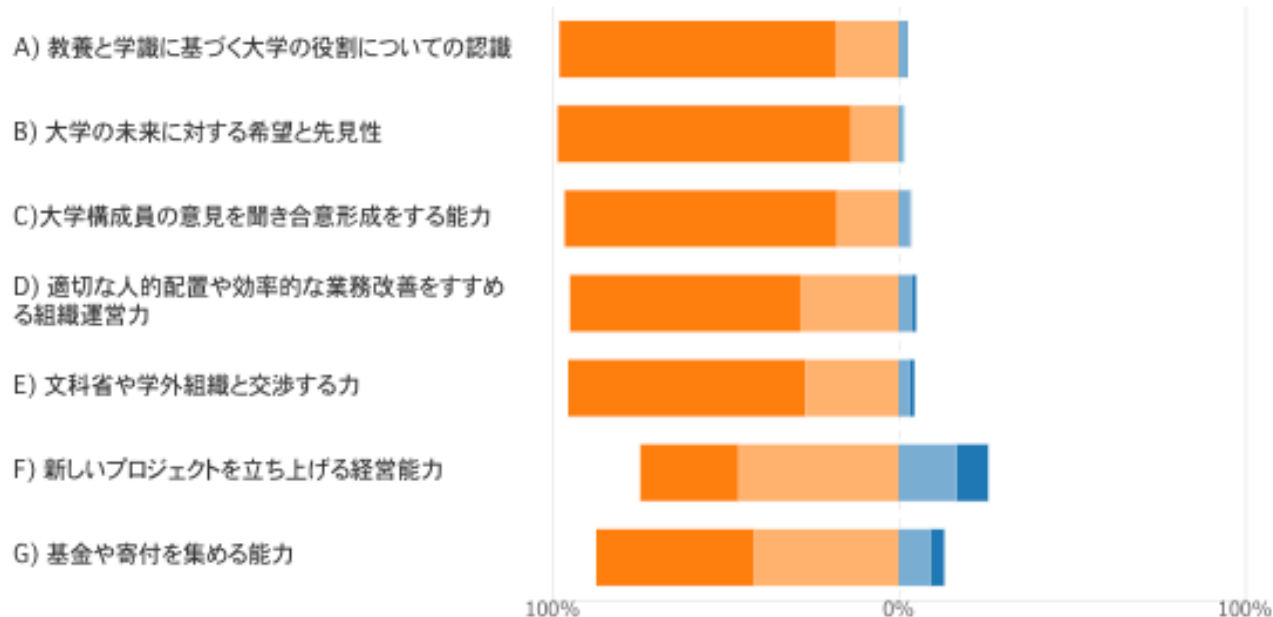

4. 次の事柄について、学長が必ずもつべき資質だと思いますか。当てはまる箇所にチェックをお願いします。

[詳細](#)

■ ①とてもそう思う ■ ②どちらかといえばそう思う ■ ③どちらかといえばそう思わない ■ ④全くそう思わない

5. 次の事柄について、現学長にあてはまる資質だと思いますか。当てはまる箇所にチェックをお願いします。

[詳細](#)

■ ①とてもそう思う ■ ②どちらかといえばそう思う ■ ③どちらかといえばそう思わない ■ ④全くそう思わない